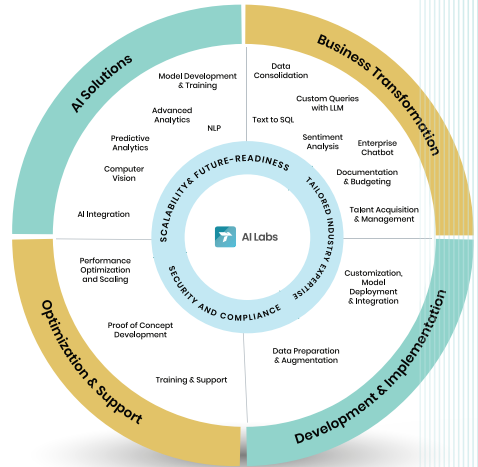

AI Labs

Harness the full potential of AI to drive your business forward

Transcend AI Labs drives innovation by embedding advanced AI into NETSOL's products while also delivering tailored solutions for businesses worldwide. We help organizations achieve efficiency, compliance, and growth through applied AI. From AI model development to custom implementations, we bring AI-driven transformation to every aspect of your business.

Why Transcend AI Labs?

Unlock new possibilities for your business with our AI-driven solutions that enhance efficiency, drive growth, and foster innovation

AI model development

Machine learning integration

Generative AI solutions

AI-powered automation

Data analytics & insights

Future-ready AI advisory

How we transform AI for you ?

AI Application Ecosystem

Integration of AI into your products, services, and workflows

تقود الابتكار من خلال دمج **Transcend AI** مختبرات **NETSOL** تقنيات الذكاء الاصطناعي المتقدمة في منتجات بالإضافة إلى توفير حلول مُصممة خصيصاً للشركات حول العالم، تساعد المؤسسات على تحقيق الكفاءة والالتزام والنمو عبر تطبيقات الذكاء الاصطناعي. بدءاً من تطوير النماذج الذكية وصولاً إلى التنفيذ المخصص، نُحدث تحولاً حقيقياً قائماً على الذكاء الاصطناعي في مختلف جوانب أعمالك.