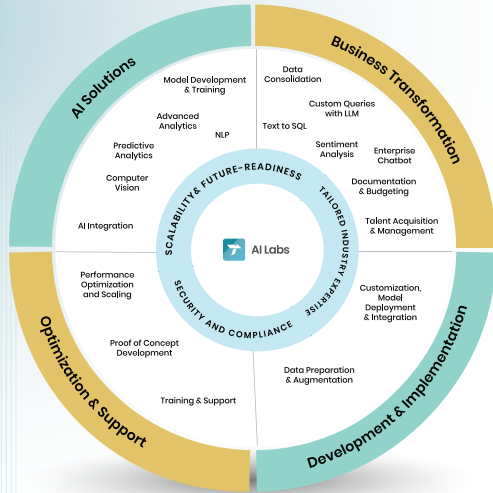

Generative AI solutions

AI-powered automation

Data analytics & insights

Future-ready AI advisory

How we transform AI for you ?

AI Application Ecosystem

Integration of AI into your products, services, and workflows

AI Services & Consultancy

End-to-end AI advisory, tailored solutions, and AI adoption

AI Lab Innovations

Pushing the boundaries of AI to create future-oriented solutions

استفد من الإمكانيات الكاملة للذكاء الاصطناعي لدفع أعمالك نحو النمو والتطور

تقود الابتكار من خلال دمج **Transcend AI** مختبرات **NETSOL** تقنيات الذكاء الاصطناعي المتقدمة في منتجات بالإضافة إلى توفير حلول مُصممة خصيصاً للشركات حول العالم، تساعد المؤسسات على تحقيق الكفاءة والالتزام والنمو عبر تطبيقات الذكاء الاصطناعي. بدءاً من تطوير النماذج الذكية وصولاً إلى التنفيذ المخصص، نُحدث تحولاً حقيقياً قائماً على الذكاء الاصطناعي في مختلف جوانب أعمالك.